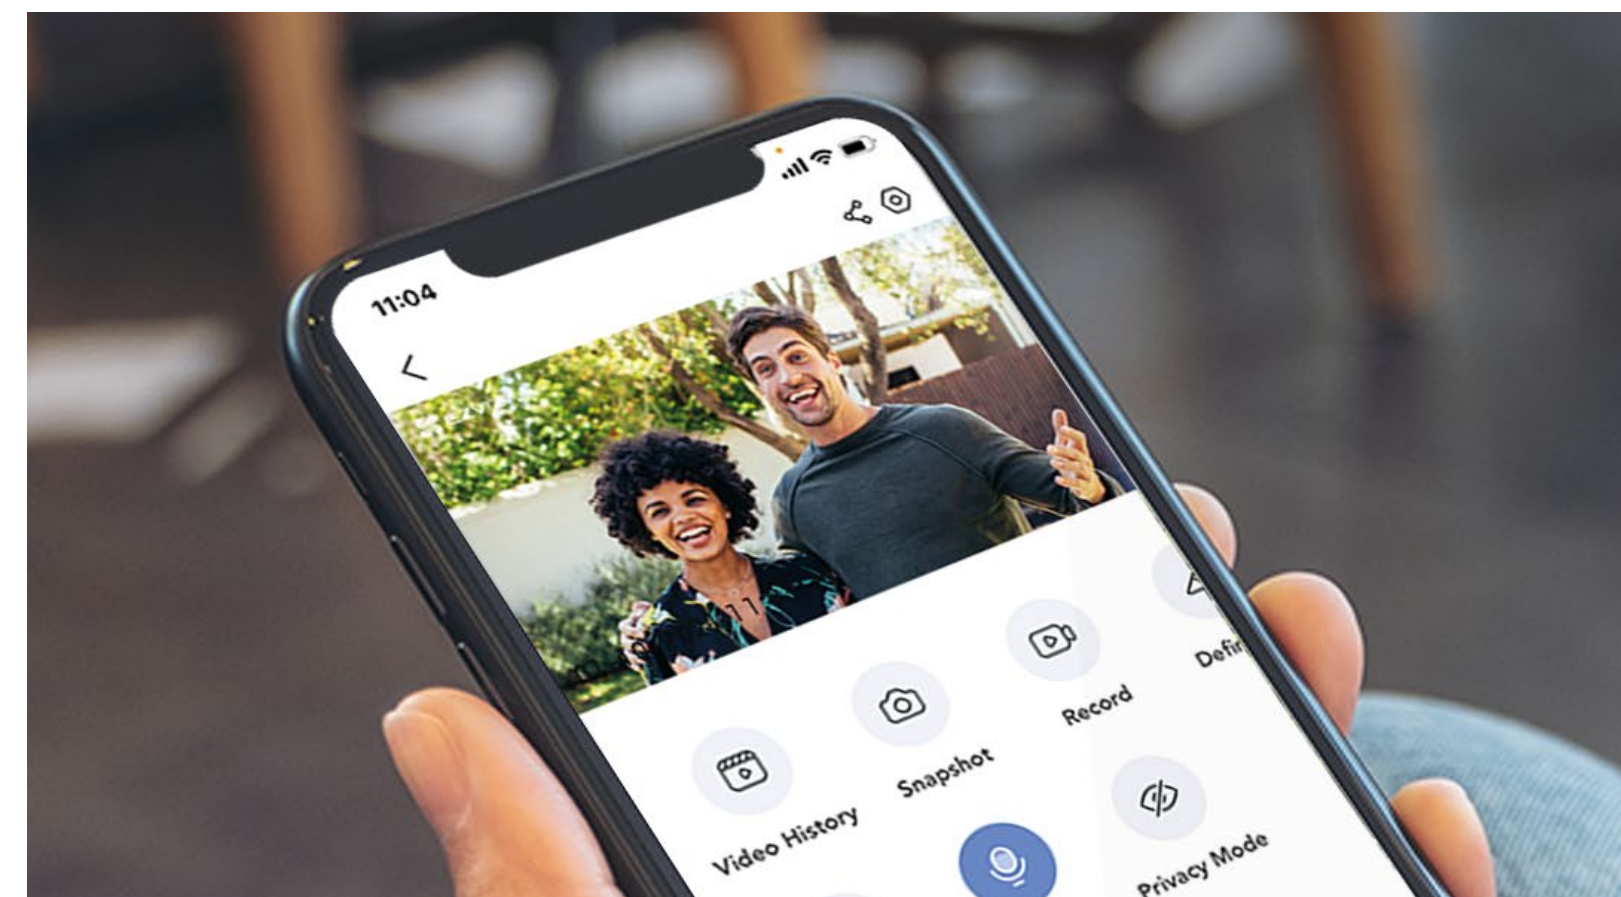

Czujny stół majątku.

Urządzenie umożliwia zdefiniowanie okresów detekcji. Po wykryciu sylwetki ludzkiej kamera EZVIZ eLife automatycznie uruchamia syrenę i miganie reflektorów*, aby uświadomić intruzowi, że został wykryty.

* Reflektory punktowe nie będą migać, gdy włączony jest kolorowy tryb nocny.

Personalizowane wiadomości głosowe.

Dobrze przemyślana kamera EZVIZ eLife umożliwia tworzenie własnych komunikatów głosowych* witających gości lub odstrasżających intruzów.

* Możliwość zarejestrowania trzech 10-sekundowych komunikatów głosowych.

Łatwe sterowanie i dwukierunkowa komunikacja audio.

Kamerą można łatwo zarządzać za pomocą aplikacji EZVIZ App lub sterowania głosowego „Hey Google” lub „Alexa”. Dzięki dwukierunkowej komunikacji głosowej możesz widzieć i słyszeć gości, a także z nimi rozmawiać!