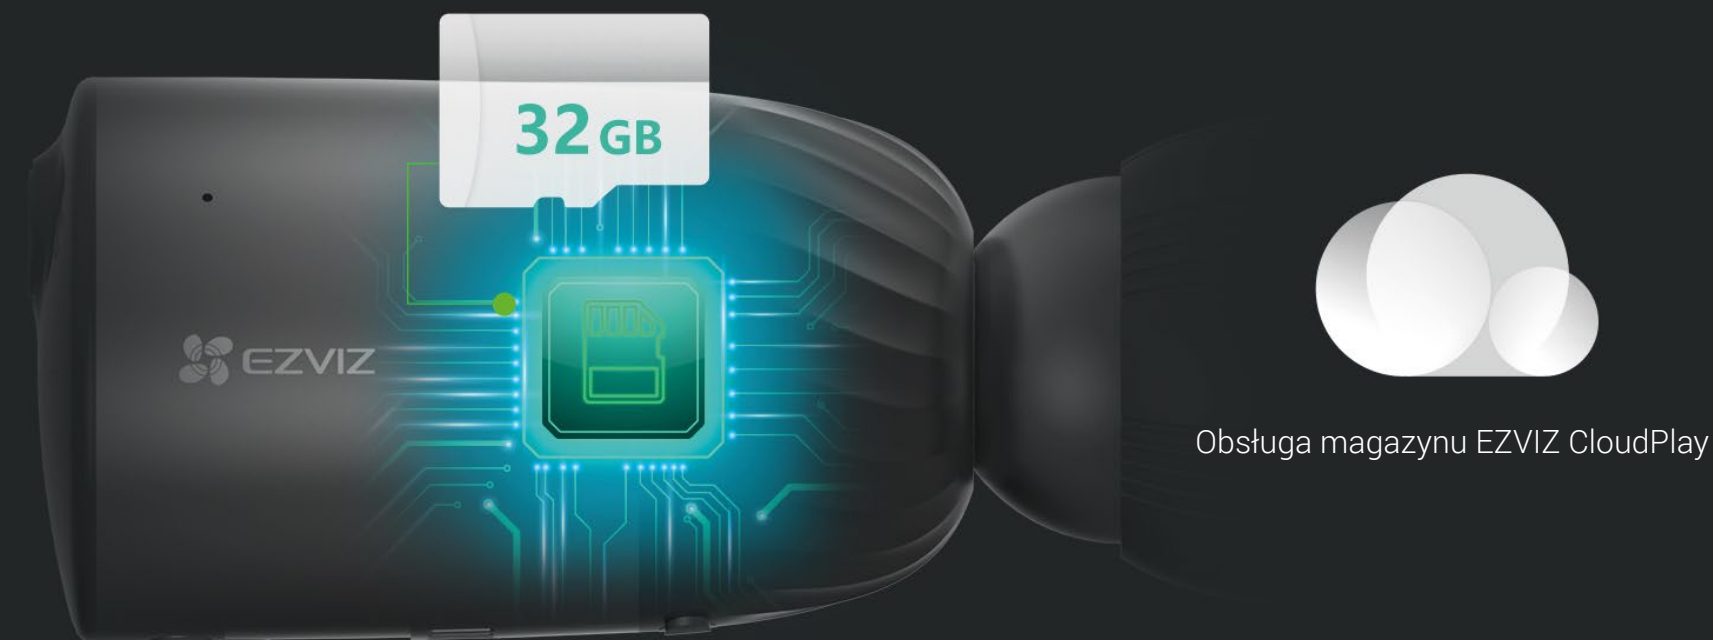

Swobodny i bezpieczny zapis wideo dzięki wbudowanej pamięci eMMC o pojemności 32 GB.

Kamera EZVIZ eLife 2K+ ma wbudowany dysk eMMC o pojemności 32 GB. Nie musisz martwić się zakupem ani wydawaniem pieniędzy na drogie nośniki pamięci. Dane można też zapisywać w usłudze EZVIZ CloudPlay, wymagającej subskrypcji, aby dodatkowo zwiększyć ochronę w razie uszkodzenia lub utraty urządzenia.

* Usługa magazynu chmurowego jest dostępna tylko w wybranych regionach. Przed zakupem należy zweryfikować dostępność usługi.

Przechowywanie 10-minut nagrań dziennie przez okres aż do 6 miesięcy

Wyrazisty obraz nocą.

Dzięki dwóm wbudowanym reflektorom punktowym EZVIZ eLife jest w stanie rejestrować obraz w wyrazistych kolorach nawet w zupełnych ciemnościach. W ten sposób możliwe jest dostrzeżenie istotnych szczegółów, które zazwyczaj umykają uwadze.